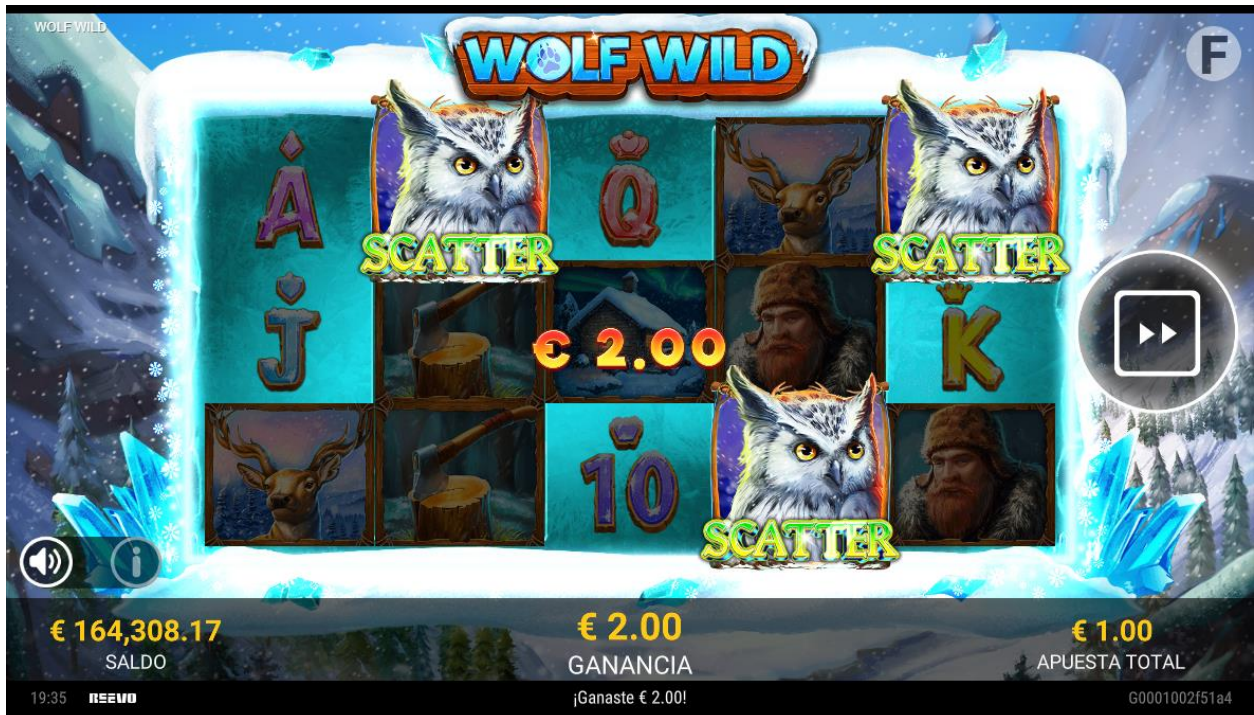

### Feature Screen

Title: COLOSSAL TIRADA

Body: SÍMBOLOS COLOSSAL WILD ALEATORIOS PUEDEN LLENAR TODA LA PANTALLA

Title: CASH TIRADAS EXTRA

Body: ¡LLENA LOS 15 ESPACIOS CON SÍMBOLOS CASH PARA GANAR UN PREMIO DE GRAND DE 1,000 VECES LA APUESTA!

Title: TIRADAS GRATUITAS CON MULTIPLICADORES

Body: 3 O MÁS SÍMBOLOS SCATTER ACTIVAN TIRADAS GRATUITAS CON MULTIPLICADORES DE GANANCIA TOTAL DE HASTA 100 VECES LA APUESTA!

**REEVO**

**REEVO**