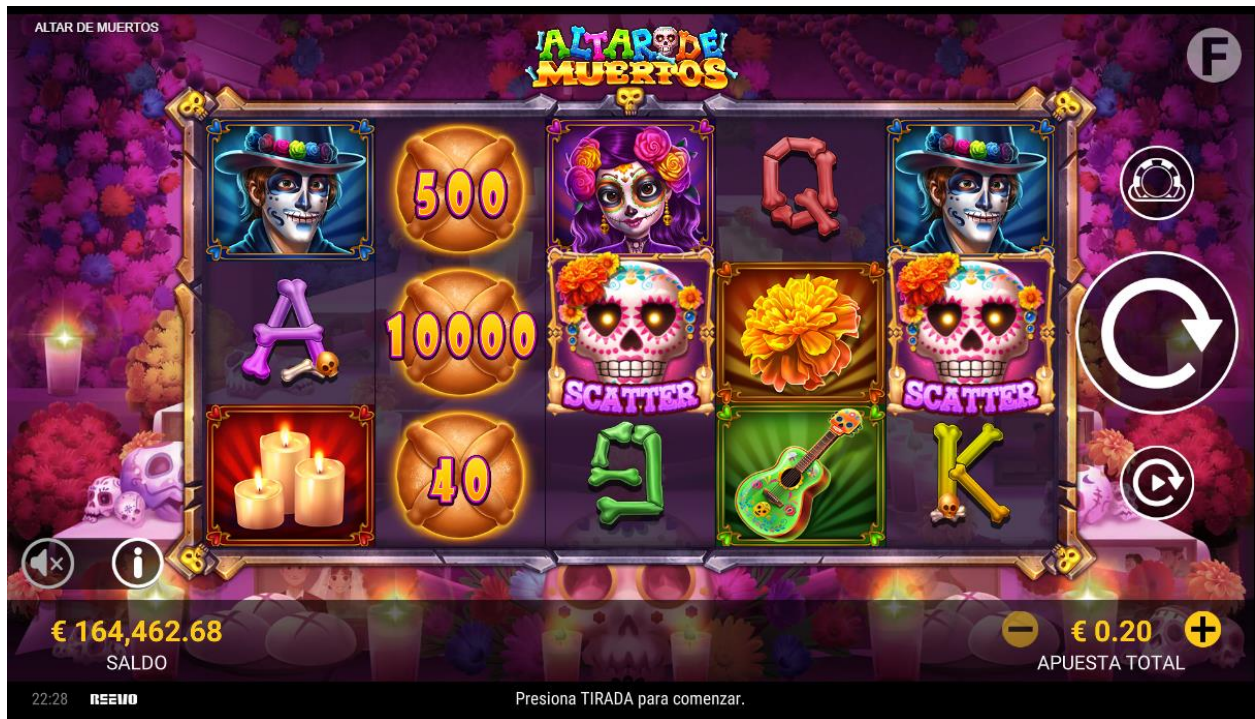

Paytable and HelpPage Game Texts | ALTAR DE MUERTOS

Feature Screen

Title: LA TIRADA COLOSSAL

Body: Los símbolos COLOSSAL WILD aparecen al azar y pueden llenar toda la pantalla

Title: LAS TIRADAS ADICIONALES CASH

Body: ¡Llena los 15 espacios con símbolos CASH para ganar el premio GRAND de 1,000X APUESTA!

Title: TIRADAS GRATUITAS CON MULTIPLICADORES

Body: 3 o más símbolos SCATTER activan tiradas gratuitas con multiplicadores de ganancia total de hasta 100X APUESTA!

REEVO

ALTAR DE MUERTOS

COMPLETA LOS 15 ESPACIOS PARA GANAR GRAND +1000x

2 CASH RESPINS

140			60	140
	100	20	200	60
500	600	100	140	200

GRAND 9/15

€ 164,494.08 SALDO

€ 0.20 APUESTA TOTAL