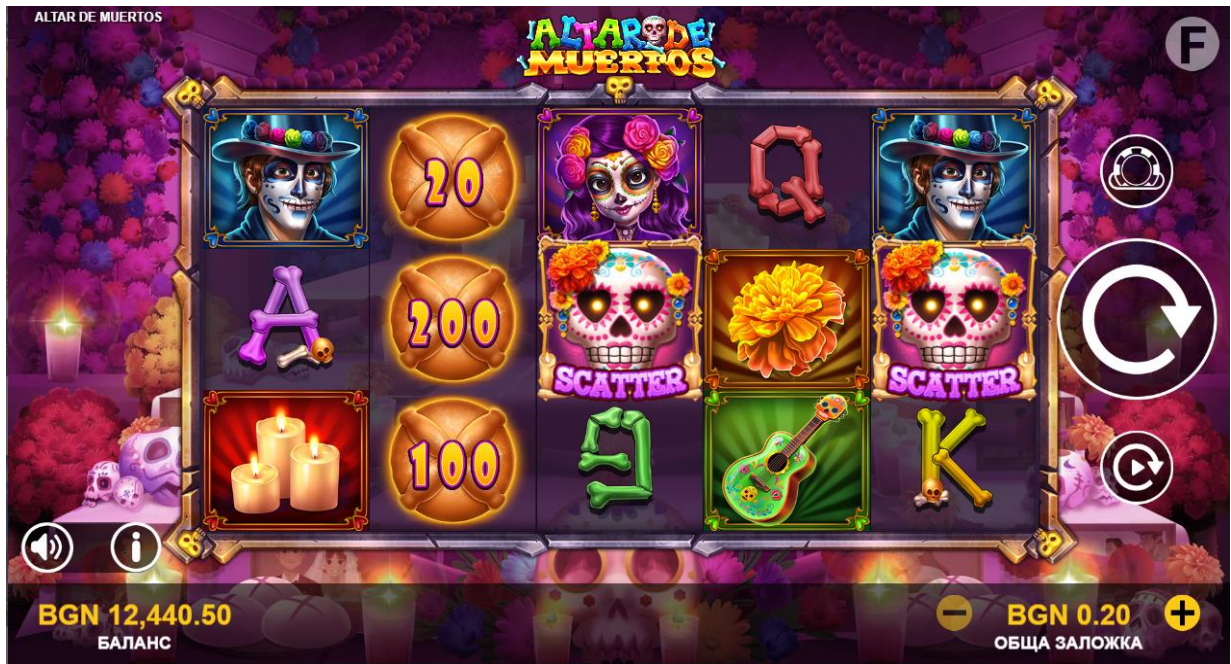

Paytable and HelpPage Game Texts | ALTAR DE MUERTOS

Feature Screen

Title: ЗАВЪРТАНЕ COLOSSAL

Body: Символите COLOSSAL WILD се появяват на случаен принцип и могат да запълнят целия екран

Title: CASH ПОВТОРНИ ЗАВЪРТЕНИЯ

Body: Запълнете всички 15 позиции със символи CASH, за да спечелите наградата GRAND от 1,000X ЗАЛОГ!

Title: БЕЗПЛАТНИ ЗАВЪРТЕНИЯ С МНОЖИТЕЛИ

Body: 3 или повече символа SCATTER активират безплатни завъртания с множители на общата печалба до 100X ЗАЛОГ!

REEVO

REEVO

Paytable

The logic of Paytable design

- The Paytable is designed as a long vertical scrollable page as shown below
- The BG image should be the same as in the Feature screen (i.e. of the Main Game)
- On the top should be the slides with the images used in the Feature Screen