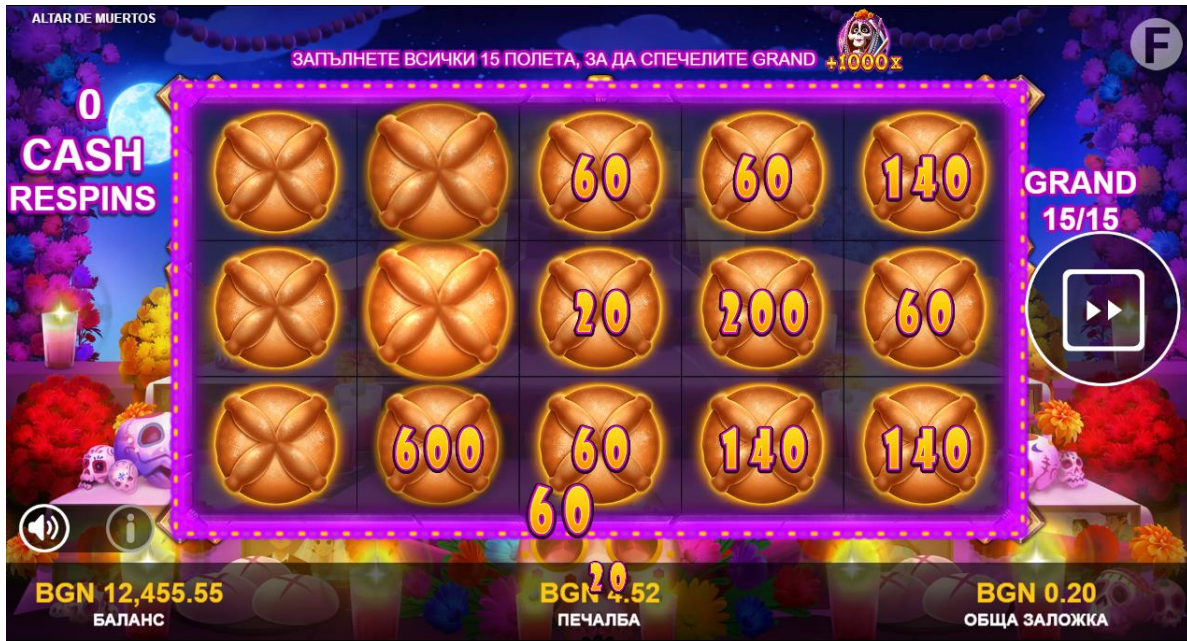

Body: Запълнете всички 15 позиции със символи CASH, за да спечелите наградата GRAND от 1,000X ЗАЛОГ!

Title: БЕЗПЛАТНИ ЗАВЪРТЕНИЯ С МНОЖИТЕЛИ

Body: 3 или повече символа SCATTER активират безплатни завъртания с множители на общата печалба до 100X ЗАЛОГ!

REEVO

REEVO

Paytable

The logic of Paytable design

- The Paytable is designed as a long vertical scrollable page as shown below
- The BG image should be the same as in the Feature screen (i.e. of the Main Game)
- On the top should be the slides with the images used in the Feature Screen