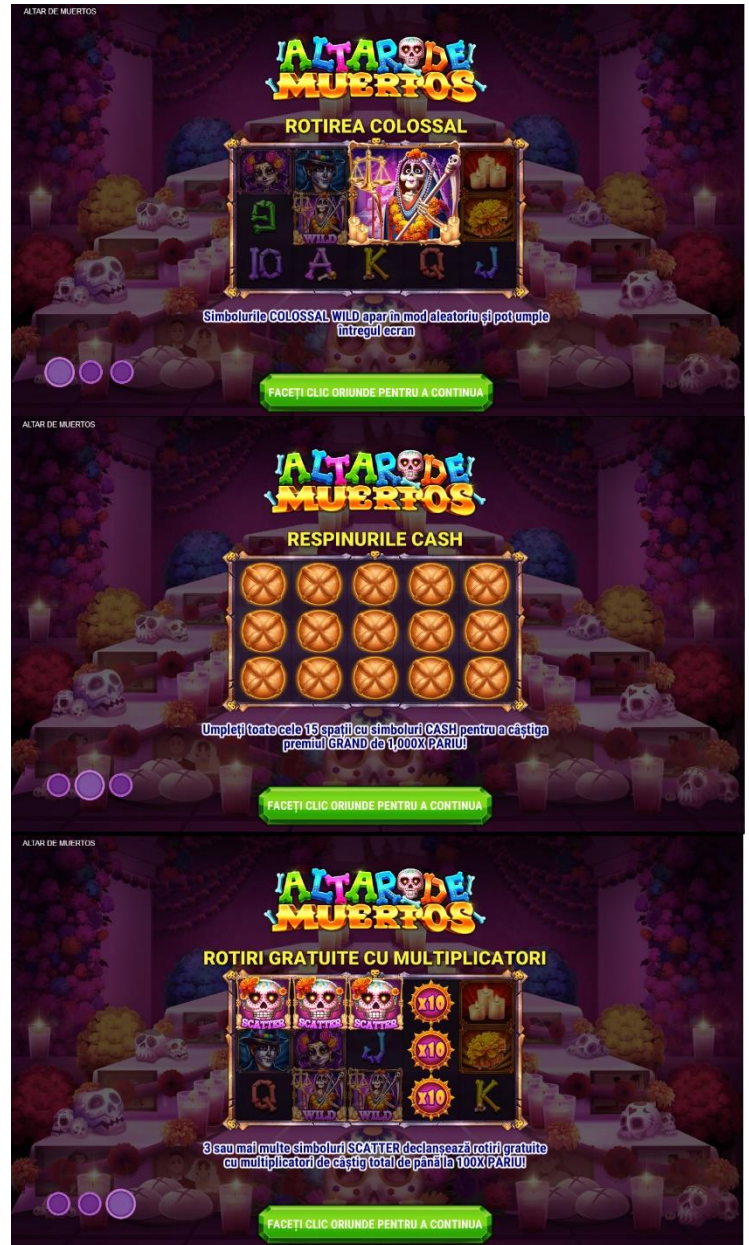

Paytable and HelpPage Game Texts | ALTAR DE MUERTOS

Feature Screen

Title: ROTIREA COLOSSAL

Body: Simbolurile COLOSSAL WILD apar în mod aleatoriu și pot umple întregul ecran

Title: RESPINURILE CASH

Body: Umpleți toate cele 15 spații cu simboluri CASH pentru a câștiga premiul GRAND de 1,000X PARIU!

Title: ROTIRI GRATUITE CU MULTIPLICATORI

Body: 3 sau mai multe simboluri SCATTER declanșează rotiri gratuite cu multiplicatori de câștig total de până la 100X PARIU!