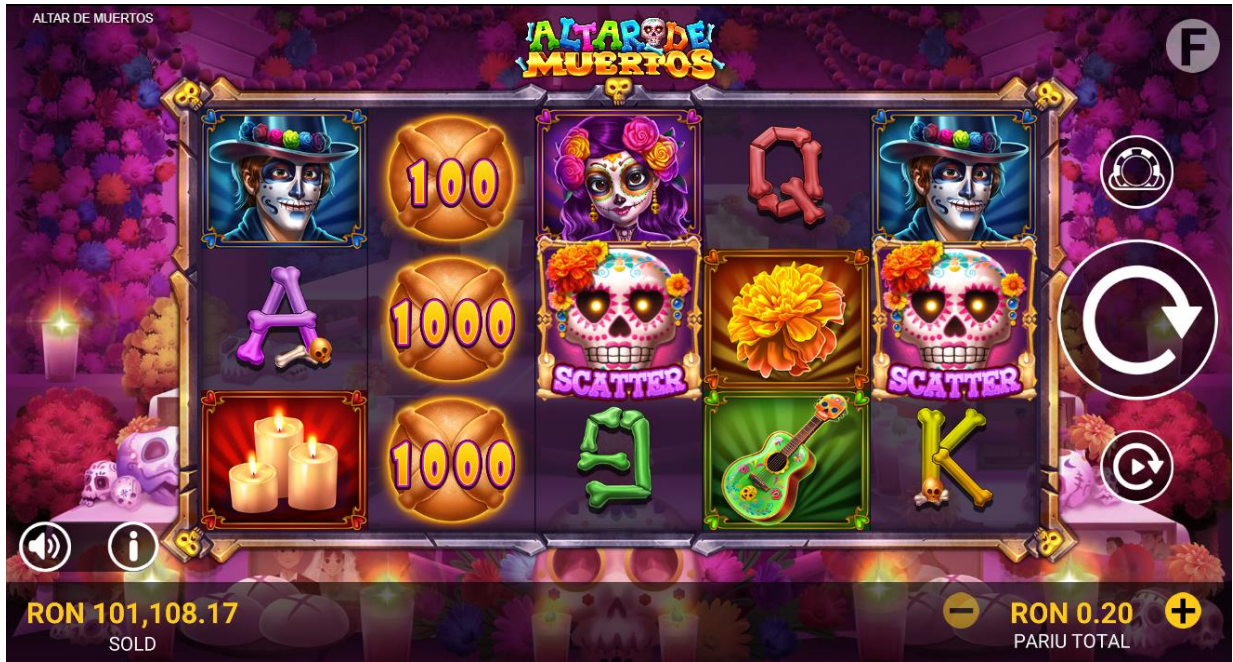

### Feature Screen

Title: ROTIREA COLOSSAL

Body: Simbolurile COLOSSAL WILD apar în mod aleatoriu și pot umple întregul ecran

Title: RESPINURILE CASH

Body: Umpleți toate cele 15 spații cu simboluri CASH pentru a câștiga premiul GRAND de 1,000X PARIU!

Title: ROTIRI GRATUITE CU MULTIPLICATORI

Body: 3 sau mai multe simboluri SCATTER declanșează rotiri gratuite cu multiplicatori de câștig total de până la 100X PARIU!

**REEVO**

**REEVO**